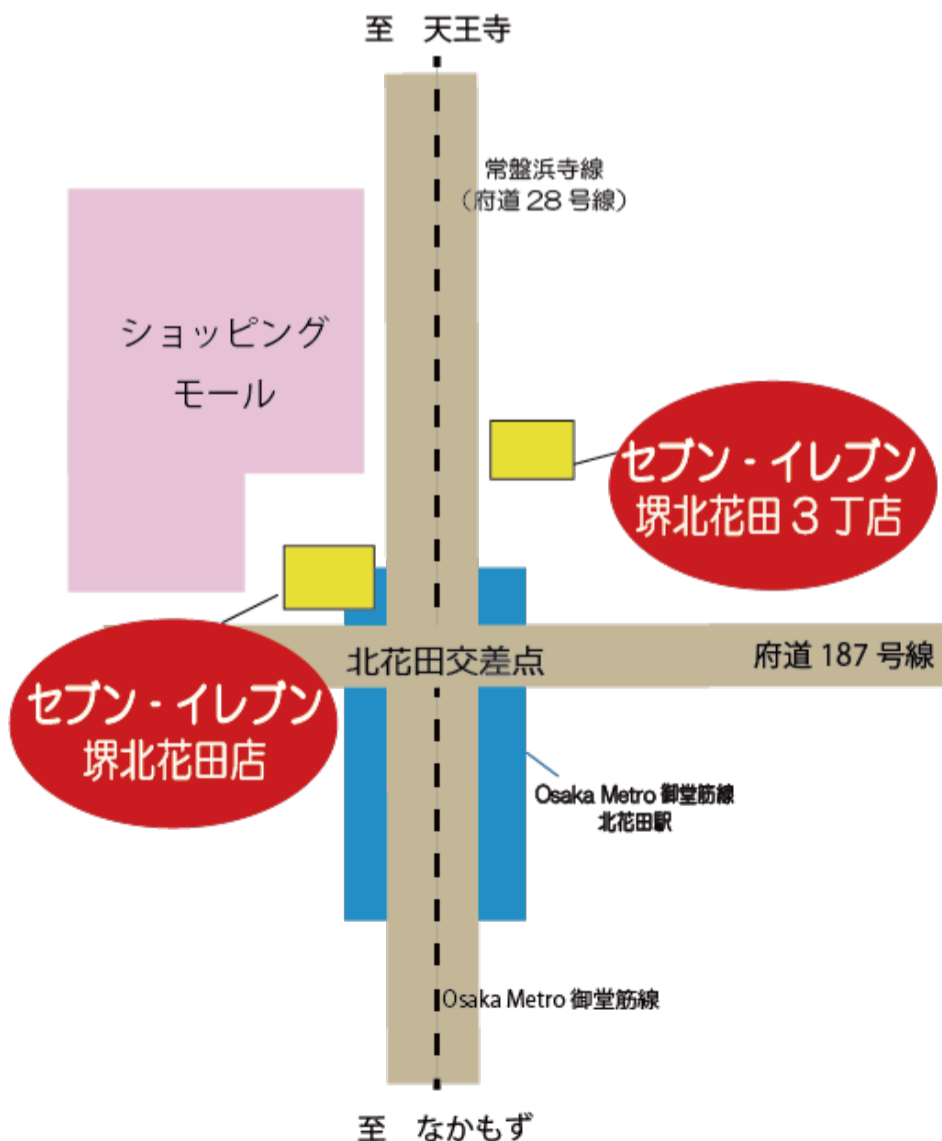

期間限定!

令和5年6月1日~令和5年11月30日

コンビニで本を返却できます!

貸出中の本をレジカウンターに返却するだけ。
特別な手続きは不要です。

試行実施する店舗

- セブン-イレブン堺北花田店
- セブン-イレブン堺北花田3丁店
- セブン-イレブン堺津久野駅前店

※注意事項
視聴覚資料・大型絵本・他市から借りた本など
コンビニへ返却できないものもありますのでご注意ください。

問合せ